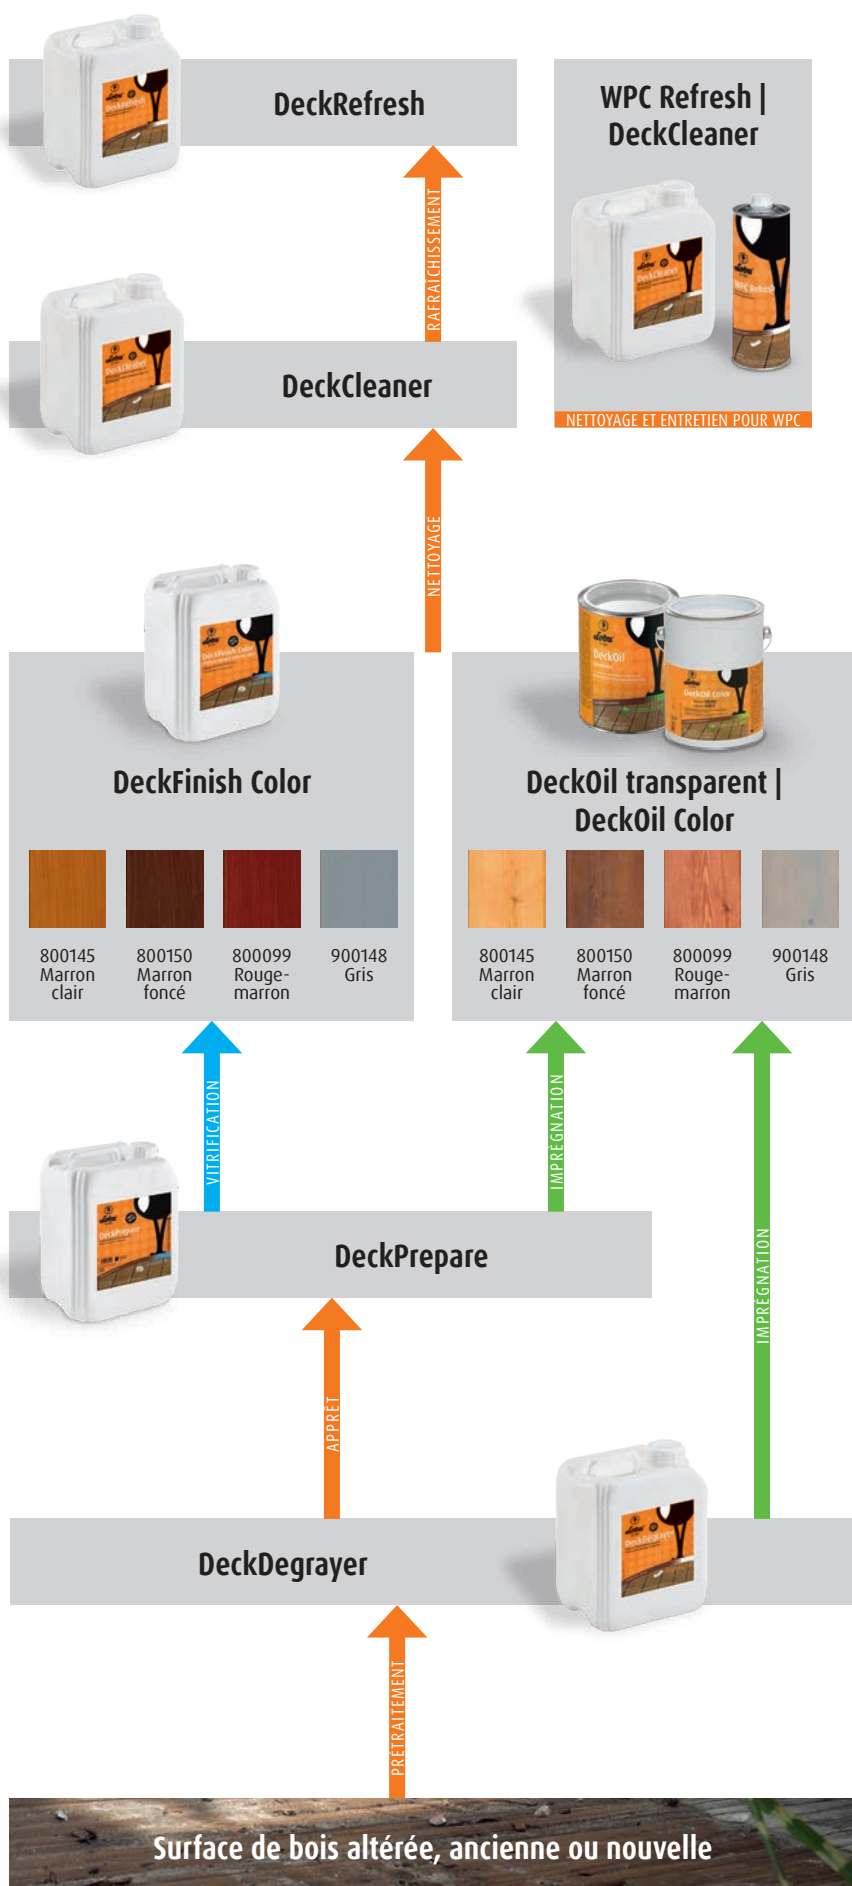

La gamme de terrasses

Beauté et protection pour toute la saison

Du nettoyage de base au vernis ou de l'huile au nettoyage et à l'entretien, la gamme de terrasses satisfait tous les besoins des espaces extérieurs en bois ou WPC. Avec LOBA, l'endroit préféré de vos clients peut résister à tous les temps.

LOBA, votre partenaire pour la finition et l'entretien de surfaces

La gamme de terrasses pour l'extérieur.

Très facile à appliquer :

Conseils vidéo
pour l'application

Rafrâichissement rapide

DeckRefresh & WPC Refresh

- Entretien soigné du bois et des surfaces WPC
- Confère un aspect luxueux et intensifie la couleur
- Pour un rafraîchissement simple pendant la saison ; aucun nettoyage de base nécessaire

Nettoyage simple