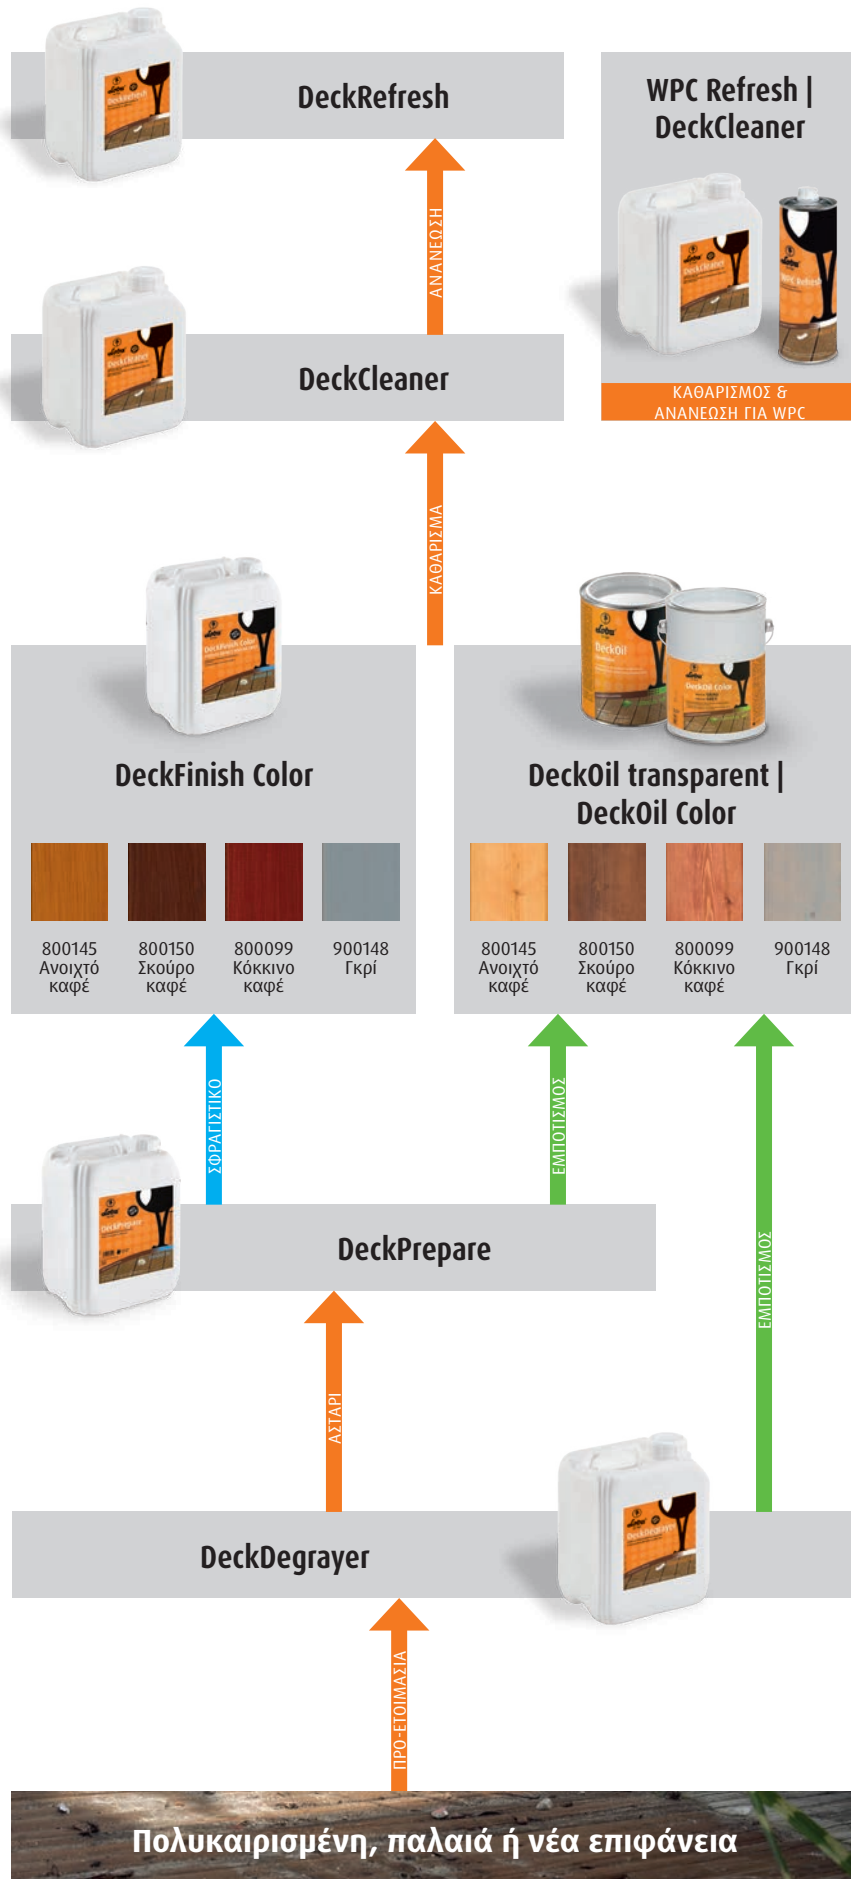

Σειρά για Καταστρώματα

Ομορφιά και προστασία για ολόκληρη τη σεζόν

Από τον βασικό καθαρισμό έως το βερνίκι και το λάδι μέχρι τον καθαρισμό και τη φροντίδα - η σειρά καταστρώματος ικανοποιεί κάθε επιθυμία για εξωτερικούς χώρους από ξύλο ή WPC. Με τη LOBA, το αγαπημένο μέρος των πελατών σας θα αντέξει σε κάθε καιρό.

LOBA- Ο συνεργάτης σας για το φινίρισμα και φροντίδα της επιφάνειας

Η σειρά Καταστρώματος για εξωτερικούς χώρους Πολύ εύκολο στην εφαρμογή:

Γρήγορη ανανέωση

DeckRefresh & WPC Refresh

- Καλή φροντίδα για ξύλινες και WPC επιφάνειες
- Δίνει πλούσια εμφάνιση και εντείνει το χρώμα
- Για εύκολη ανανέωση κατά τη διάρκεια της σεζόν - Δεν απαιτείται βασικός καθαρισμός

Εύκολος καθαρισμός

DeckCleaner

- Ευπροσάρμοστο: μπορεί να χρησιμοποιηθεί για συντήρηση ή εντατικό καθαρισμό
- Πολύ οικονομικό
- Ιδανικό για λαδωμένο και φινιρισμένο ξύλο καθώς και WPC

Μακροχρόνια βελτίωση